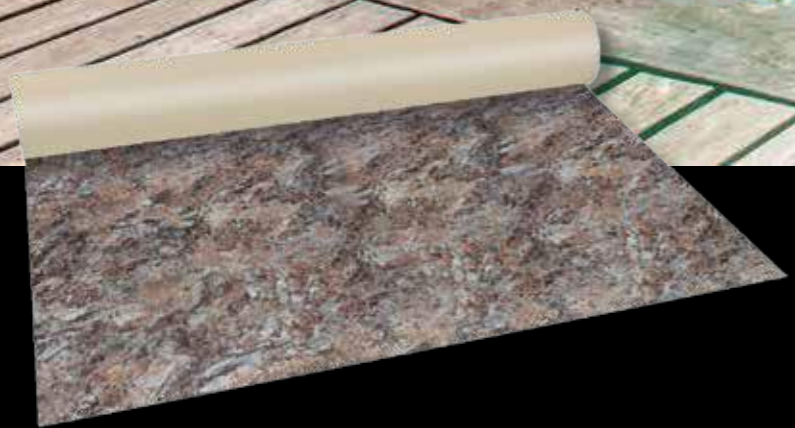

Będziesz mieć ekskluzywny i jedyny w swoim rodzaju basen

Membrana zbrojona RENOLIT ALKORPLAN TOUCH jest najlepszą opcją, aby mieć naprawdę piękny i nieprzysparzający problemów basen.

Authentic
1,65 m 069970

Relax
1,65 m 069968

Elegance
1,65 m 069966

Vanity
1,65 m 069972

Sublime
1,65 m 069974

RENOLIT ALKORPLAN TOUCH Authentic

Authentic	Szerokość (m)	Nr kat.
RENOLIT ALKORPLAN TOUCH	1,65	069970

Baseny rustykalne, o teksturze kamienia i urzekające w dotyku, idealne dla naturalnych przestrzeni czy wiejskich ogrodów